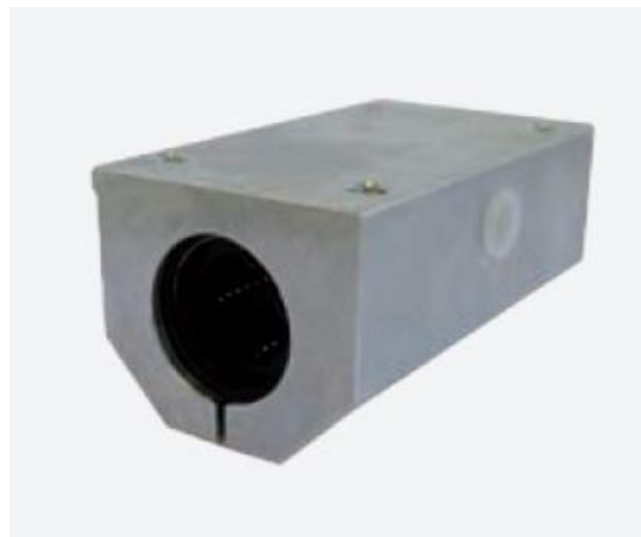

Lagerenhet med standard kulbussning lång justerbar

- Hus i AlMgSi0,5
- Innerdiametrar från 12 till 40 mm
- 2 Integrerad EBBE-AJ standard kulbussningAR
- Tätning av NBR

**Produktbeskrivning**

Tandem linjärenhet med standard cylindrisk kulbussning

Erbjuder följande fördelar:

Tack vare dess optimerade konstruktion kan linjärenheter i LSEUU-AJ serien rekommenderas till alla typer av applikationer som behöver nollspel eller med förspänning.

Det radiella spelet ändras med hjälp av en justerskruv