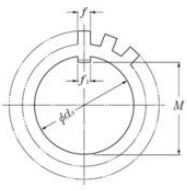

#### MB

Låsbrickor eller "mutterbrickor" används för att säkra axelmutter på axeln, brickan kräver ett motsvarande spår i axeln. Yttre tungorna på brickan bockas ned i motsvarande uttag på KM-mutter.

## MB ATT TÄNKA PÅ

Det finns olika utformning på låstungan för axeln – kontrollera vilken ni söker.

## Teknisk data

b1	1 mm
d3	12 mm
d4	17 mm
d5	25 mm
f	3 mm
f1	3 mm
M	10,5 mm
Vikt	0,19 kg

Bent inner  
tab type

Straight inner  
tab type