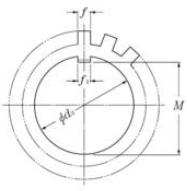

- Används för att förstärka KM mutterns låsning på axel
- Tillsammans med KM mutter en stabil och enkel låsning

Produktbeskrivning

MB

Låsbrickor eller "mutterbrickor" används för att säkra axelmutter på axeln, brickan kräver ett motsvarande spår i axeln. Yttre tungorna på brickan bockas ned i motsvarande uttag på KM-mutter.

MB ATT TÄNKA PÅ

Det finns olika utformning på låstungan för axeln – kontrollera vilken ni söker.

Teknisk data

b1	1 mm
d3	12 mm
d4	17 mm
d5	25 mm
f	3 mm
f1	3 mm
M	10,5 mm
Vikt	0,19 kg

Bent inner tab type

Straight inner tab type