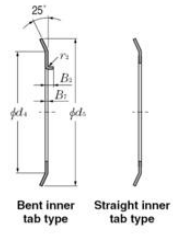

#### MB

Låsbrickor eller "mutterbrickor" används för att säkra axelmutter på axeln, brickan kräver ett motsvarande spår i axeln. Yttre tungorna på brickan bockas ned i motsvarande uttag på KM-mutter.

## MB ATT TÄNKA PÅ

Det finns olika utformning på låstungan för axeln – kontrollera vilken ni söker.

## Teknisk data

b1	1 mm
d3	12 mm
d4	17 mm
d5	25 mm
f	3 mm
f1	3 mm
M	10,5 mm
Vikt	0,19 kg

Bent inner  
tab type

Straight inner  
tab type