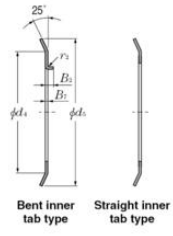

- Används för att förstärka KM mutterns låsning på axel
- Tillsammans med KM mutter en stabil och enkel låsning

Produktbeskrivning

MB

Låsbrickor eller "mutterbrickor" används för att säkra axelmutter på axeln, brickan kräver ett motsvarande spår i axeln. Yttre tungorna på brickan bockas ned i motsvarande uttag på KM-mutter.

MB ATT TÄNKA PÅ

Det finns olika utformning på låstungan för axeln – kontrollera vilken ni söker.

Teknisk data

b1	1 mm
d3	12 mm
d4	17 mm
d5	25 mm
f	3 mm
f1	3 mm
M	10,5 mm
Vikt	0,19 kg

Bent inner tab type

Straight inner tab type