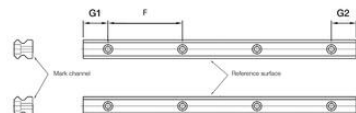

- En skena för alla vagnstyper
- Max längd 4000 mm
- Går att kombineras för längre behov

Produktbeskrivning

Skenstyrningar typ "L" (Med genomgående fästhål) eller typ "C" för infästning från baksida. Levereras i ett stycke upp till max standardlängd 4000 mm.

Längre skenstyrningar levereras i segment där mötande ändar märkts med "J". dessa segment kan kombineras fritt.

Vid beställning ange typ, totallängd samt önskat G1/G2-mått

Suffix: -1 / -3

Suffix: -2 / -4