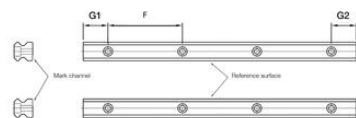

- En skena för alla vagnstyper
- Max längd 4000 mm
- Går att kombineras för längre behov

Produktbeskrivning

Skenstyrningar typ "L" (Med genomgående fästhål) eller typ "C" för infästning från baksida. Levereras i ett stycke upp till max standardlängd 4000 mm. Längre skenstyrningar levereras i segment där mötande ändrar märkts med "J". dessa segment kan kombineras fritt.

Vid beställning ange typ, totallängd samt önskat G1/G2-mått

Suffixes: -1 / -3

Suffixes: -2 / -4

Suffixes: -1 / -3

Suffixes: -2 / -4